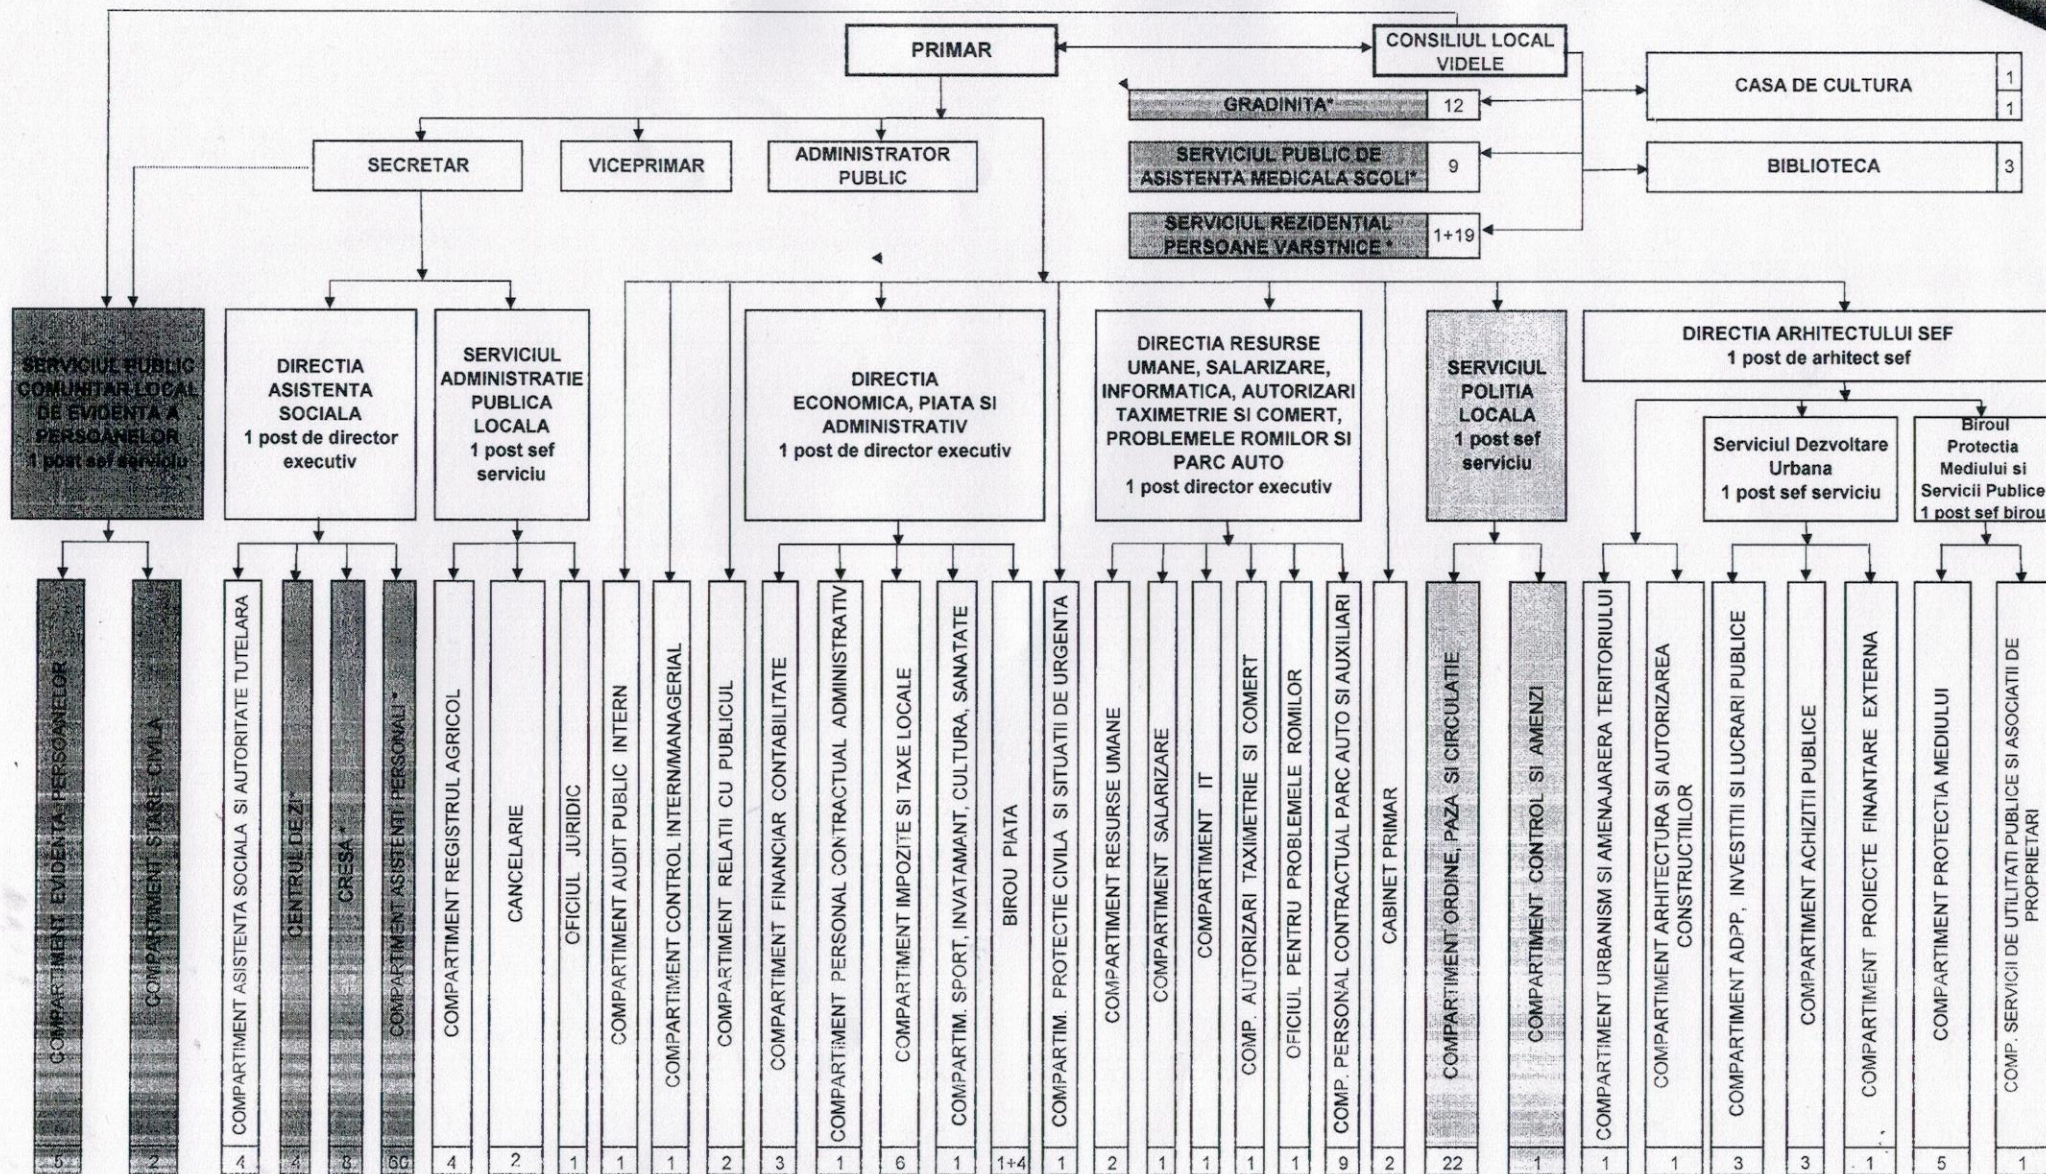

ORGANIGRAMA ORSULUI VIDELE

* STRUCTURI ALE CAROR POSTURI NU SUNT
CUPRINSE IN NUMARUL MAXIM DE POSTURI
DETERMINAT CONF. ANEXEI LA O.U.G. 63/59 din 2010
(Art. III, alin. 1)

Total = 112 functii din care:
alesi locali = 2
functii publice conducere = 10
functii publice executie = 61
functii contractuale conducere = 3
functii contractuale executie = 36

PRESEDINTE DE SEDINTA
PODEANU DOREL